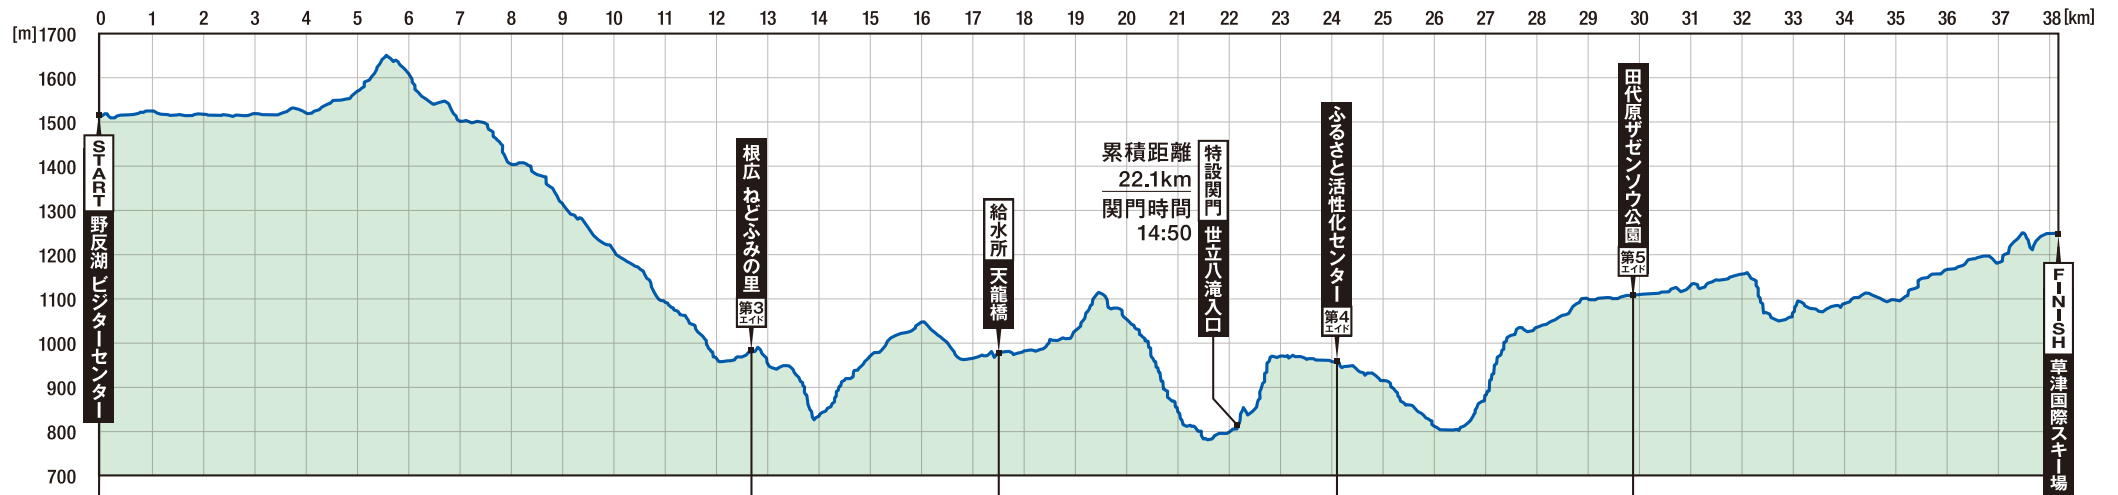

# KTK38K

コース全体高低差概要 距離38.1km 累積標高(+)  
2,118m 累積標高(-)  
2,393m トレイル率74.5%

区間	1	2	3	4	5
沿面距離	12.6km	4.9km	6.6km	5.8km	8.2km
標高差	-535m	4m	-29m	136m	149m

累積距離	12.6km	17.5km	24.1km	29.9km	38.1km
標高	985m	989m	960m	1096m	1245m
関門時間	13:35	14:15	15:20	16:30	18:00
TOP選手推定時間	10:55	11:30	12:10	12:50	13:40